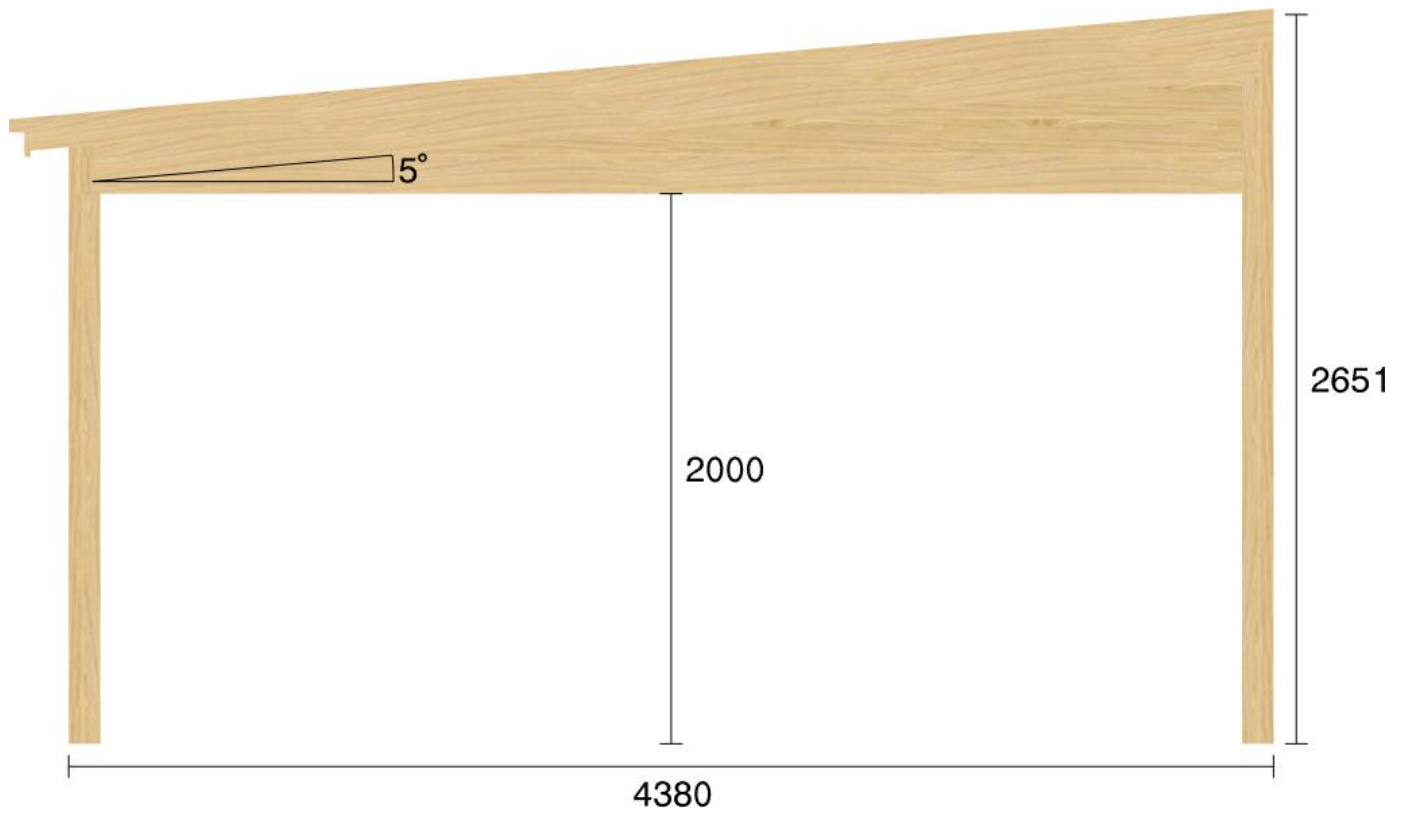

Pulpetstomme L5199 D4380
Planvy centrummått stolpar

Planvy yttermått

Elevationsvy front yttermått

Elevationsvy vänster yttermått

Elevationsvy höger yttermått

Elevationsvy bak yttermått