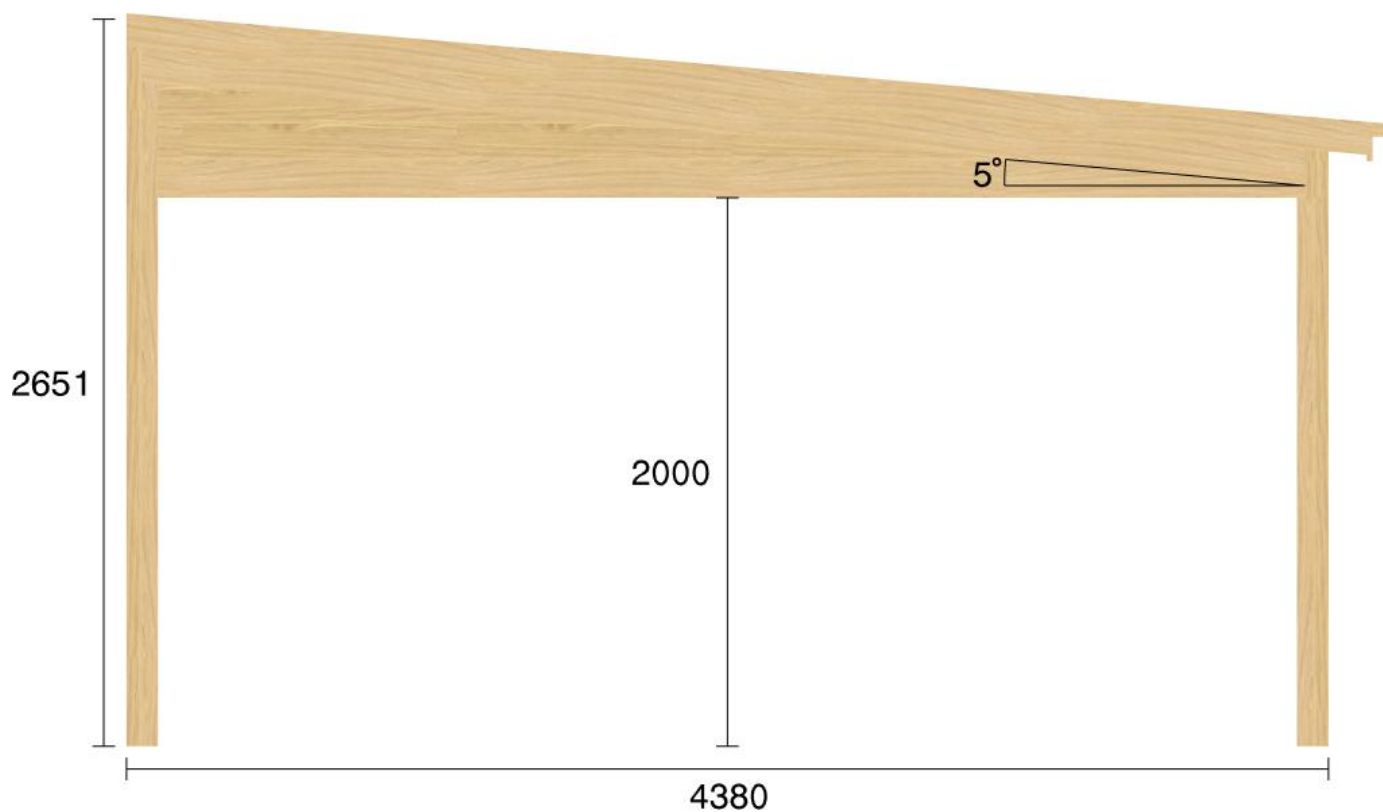

Pulpetstomme L5199 D4380
Planvy centrummått stolpar

Planvy yttermått

Elevationsvy front yttermått

Elevationsvy vänster yttermått

Elevationsvy höger yttermått

Elevationsvy bak yttermått