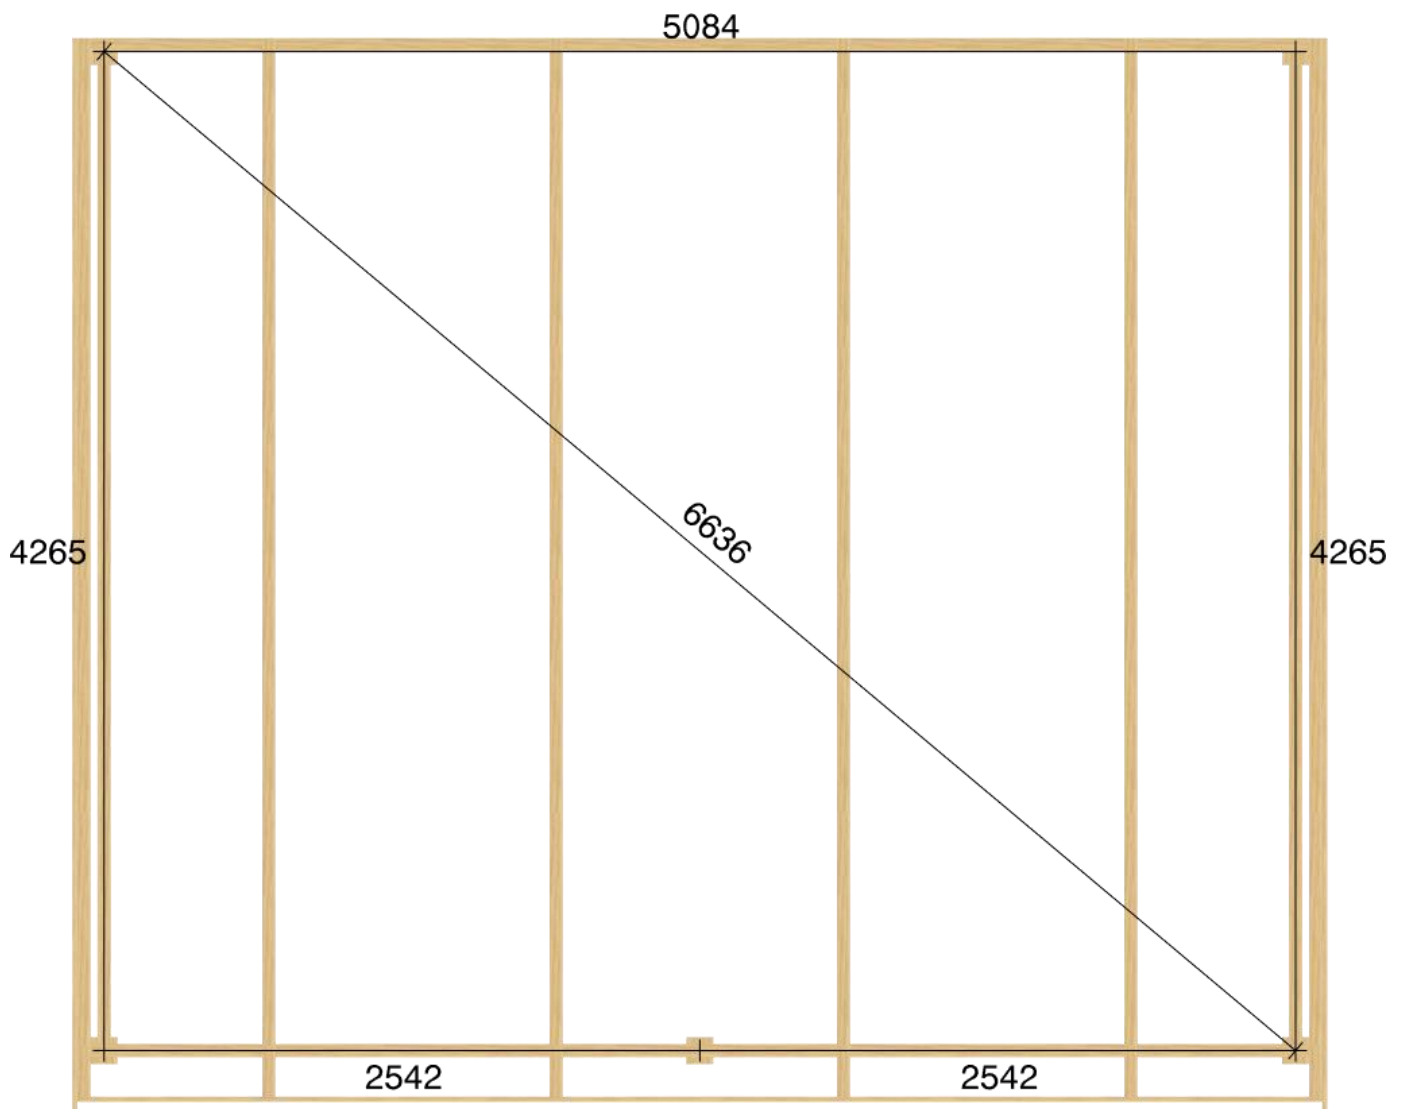

Pulpetstomme L5199 D4380
Planvy centrummått stolpar

Planvy yttermått

Elevationsvy front yttermått

Elevationsvy vänster yttermått

Elevationsvy höger yttermått

Elevationsvy bak yttermått