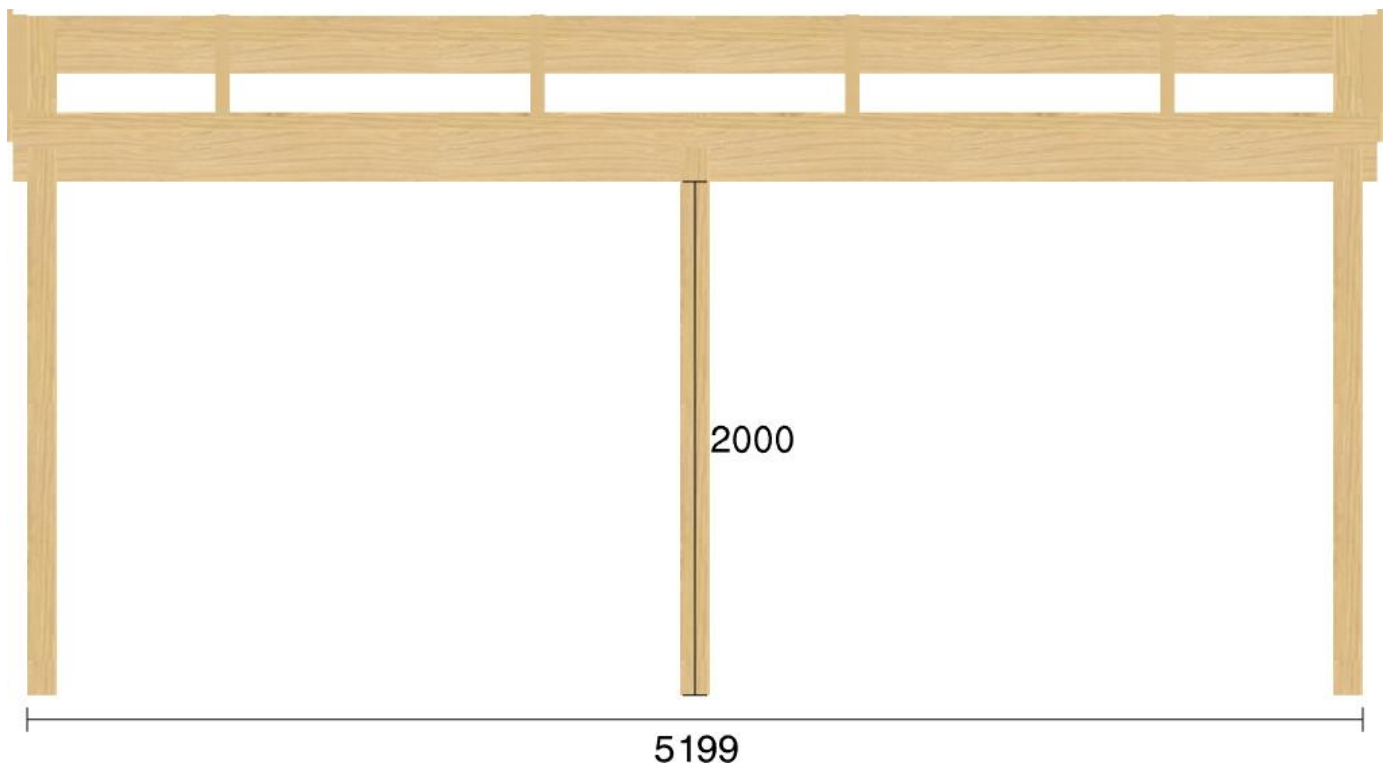

Pulpetstomme L5199 D4380
Planvy centrummått stolpar

Planvy yttermått

Elevationsvy front yttermått

Elevationsvy vänster yttermått

Elevationsvy höger yttermått

Elevationsvy bak yttermått